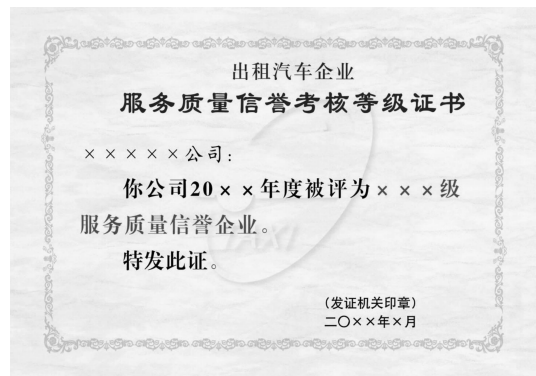

二、证书内芯

(一)尺寸:405mm×287mm;

(二)材质:白色,200g 铜版纸;

(三)字体格式:

第一行:汉仪中宋体,45 磅字,棕红色,居中。

第二行:汉仪大隶书体,62.5 磅字,高拉长 25%,棕红色,居中。

第三行:汉仪楷体,43.6 磅字,高拉长 5%,黑色,左顶格。

第四、五、六行:方正小标宋体,45 磅字,高拉长 5%;第四行缩进 2 格;第五行左顶格;第六行缩进 2 格;其中“XXX 级服务质量信誉企业”为红色,其余字为黑色。

第七行:汉仪中黑体,30 磅字,黑色,右下方。